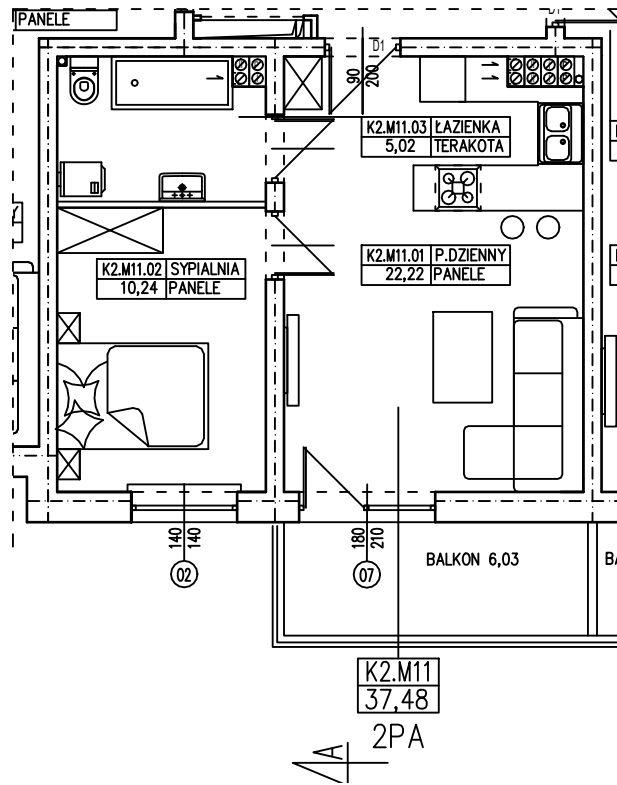

BUDYNEK WIELORODZINNY
SŁUBICE OSIEDLE KOMES
MIESZKANIE K2.M11

POWIERZCHNIA UŻYTKOWA 37,48 m²
POWIERZCHNIA BALKONU 6,03 m²