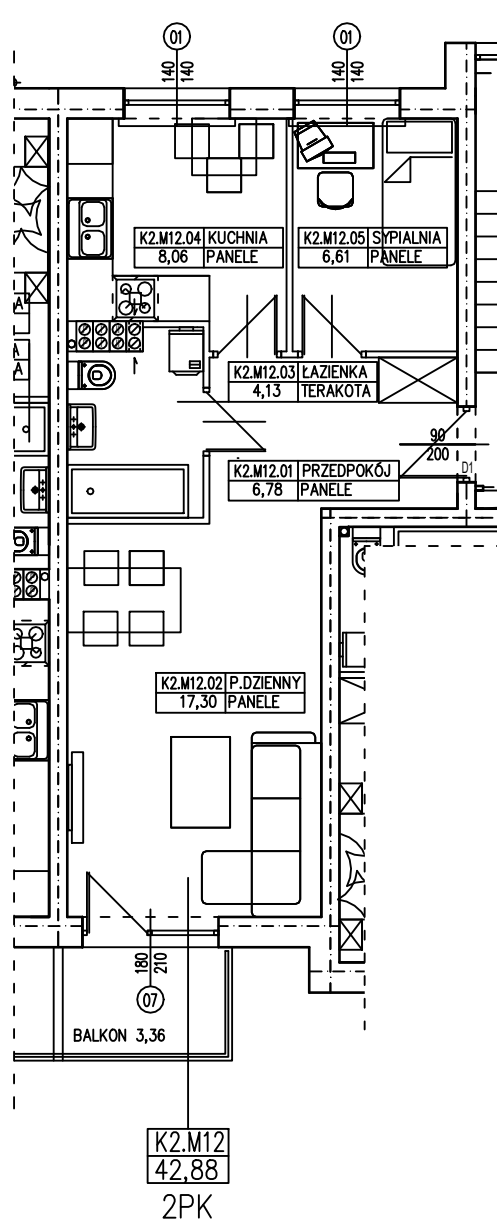

BUDYNEK WIELORODZINNY
SŁUBICE OSIEDLE KOMES
MIESZKANIE K2.M12

POWIERZCHNIA UŻYTKOWA 42,88 m²
POWIERZCHNIA BALKONU 3,36 m²