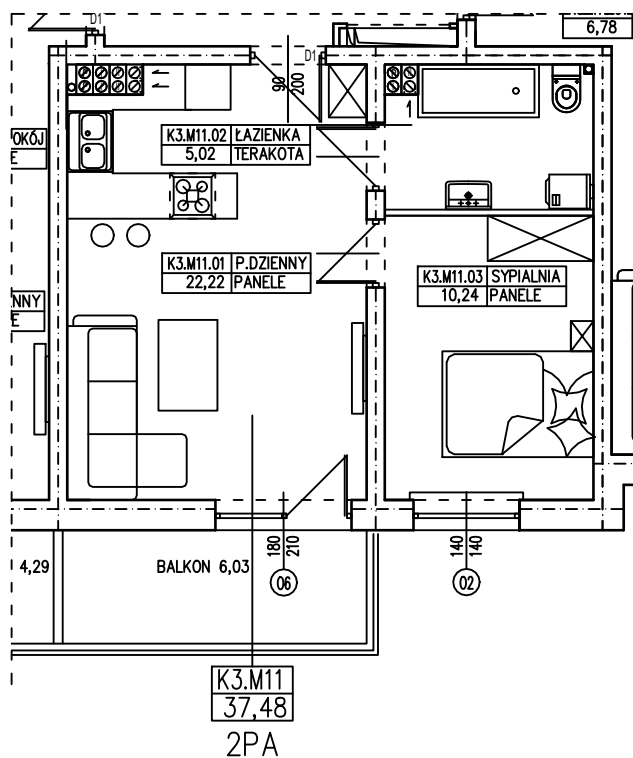

BUDYNEK WIELORODZINNY
SŁUBICE OSIEDLE KOMES
MIESZKANIE K3.M11

POWIERZCHNIA UŻYTKOWA 37,48 m²
POWIERZCHNIA BALKONU 6,03 m²