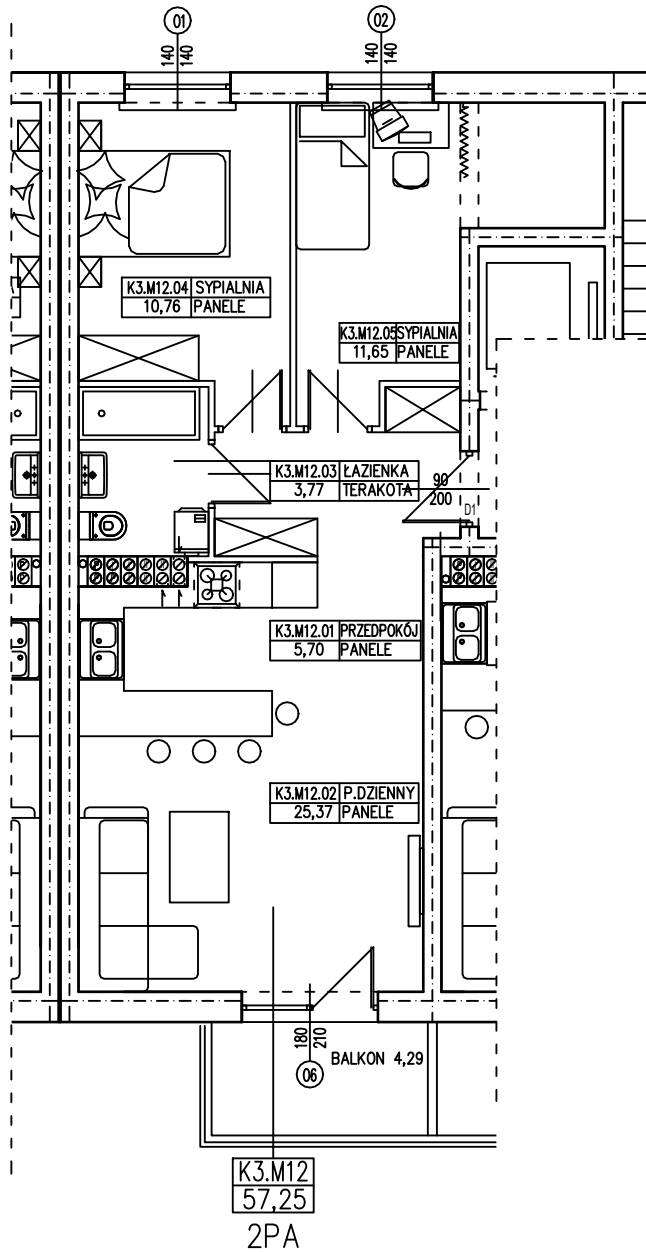

BUDYNEK WIELORODZINNY
SŁUBICE OSIEDLE KOMES
MIESZKANIE K3.M12

POWIERZCHNIA UŻYTKOWA 57,25 m²
POWIERZCHNIA BALKONU 4,29 m²