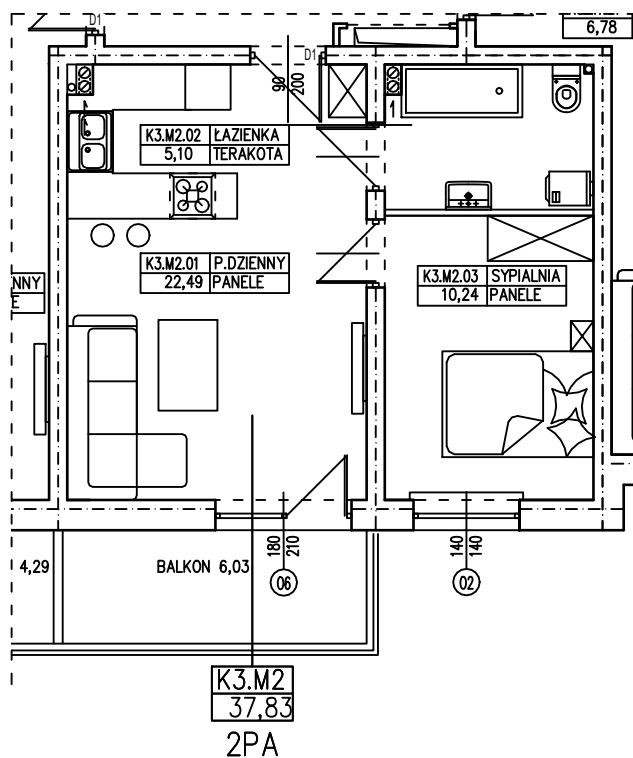

BUDYNEK WIELORODZINNY  
SŁUBICE OSIEDLE KOMES  
MIESZKANIE K3.M2

POWIERZCHNIA UŻYTKOWA 37,83 m<sup>2</sup>  
POWIERZCHNIA BALKONU 6,03 m<sup>2</sup>