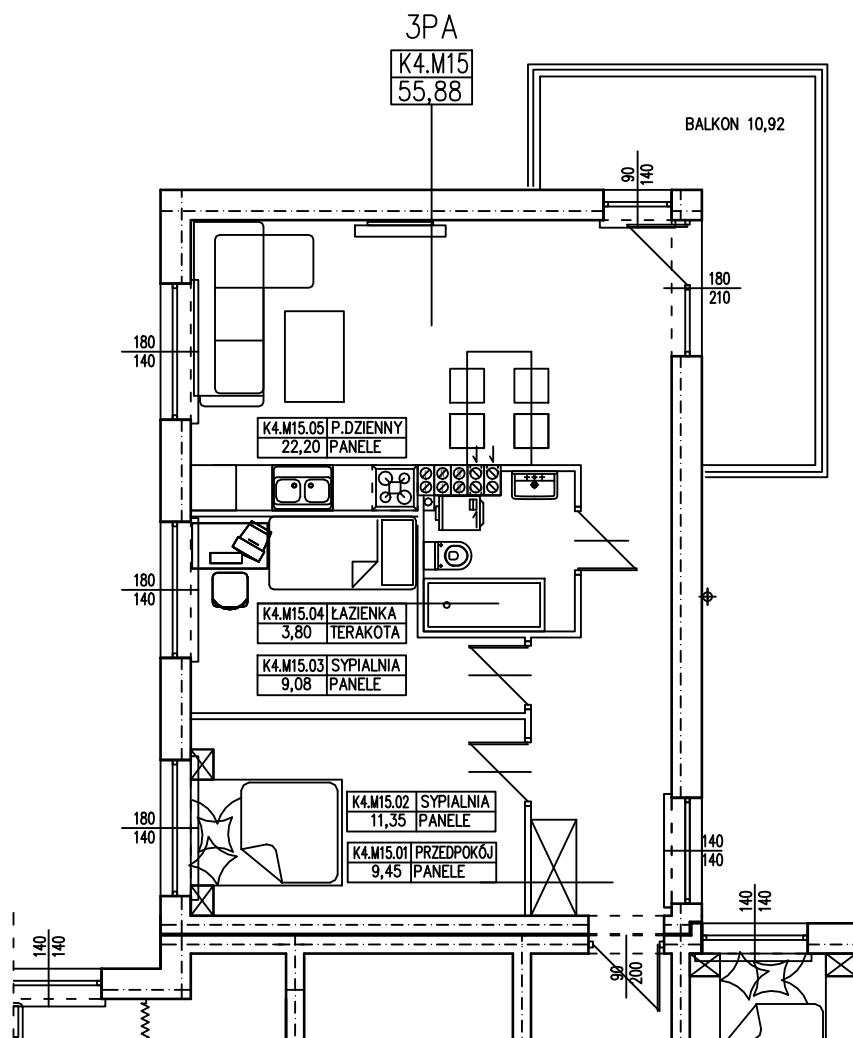

BUDYNEK WIELORODZINNY  
 SŁUBICE OSIEDLE KOMES  
**MIESZKANIE K4.M15**

POWIERZCHNIA UŻYTKOWA 55,88 m<sup>2</sup>  
 POWIERZCHNIA BALKONU 10,92 m<sup>2</sup>