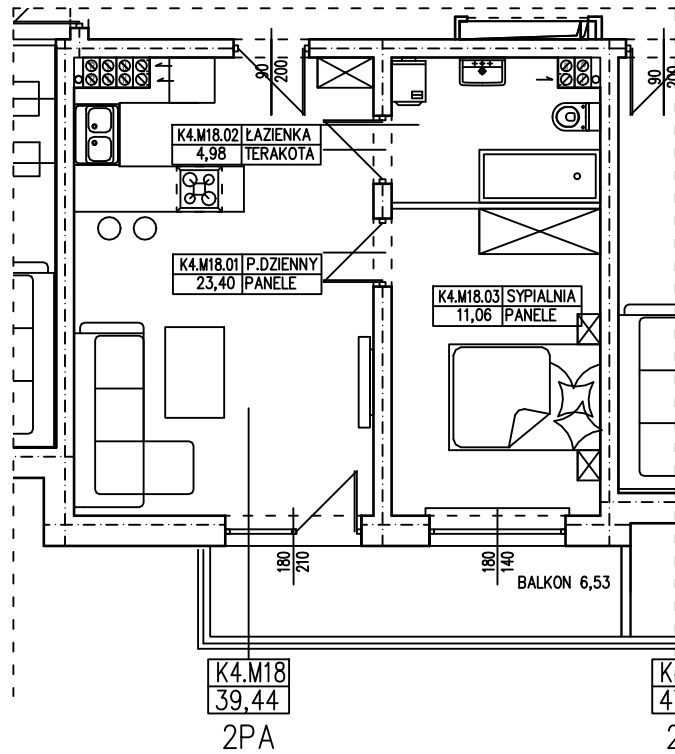

BUDYNEK WIELORODZINNY SŁUBICE OSIEDLE KOMES MIESZKANIE K4.M18

POWIERZCHNIA UŻYTKOWA 39,44 m²
POWIERZCHNIA BALKONU 6,53 m²