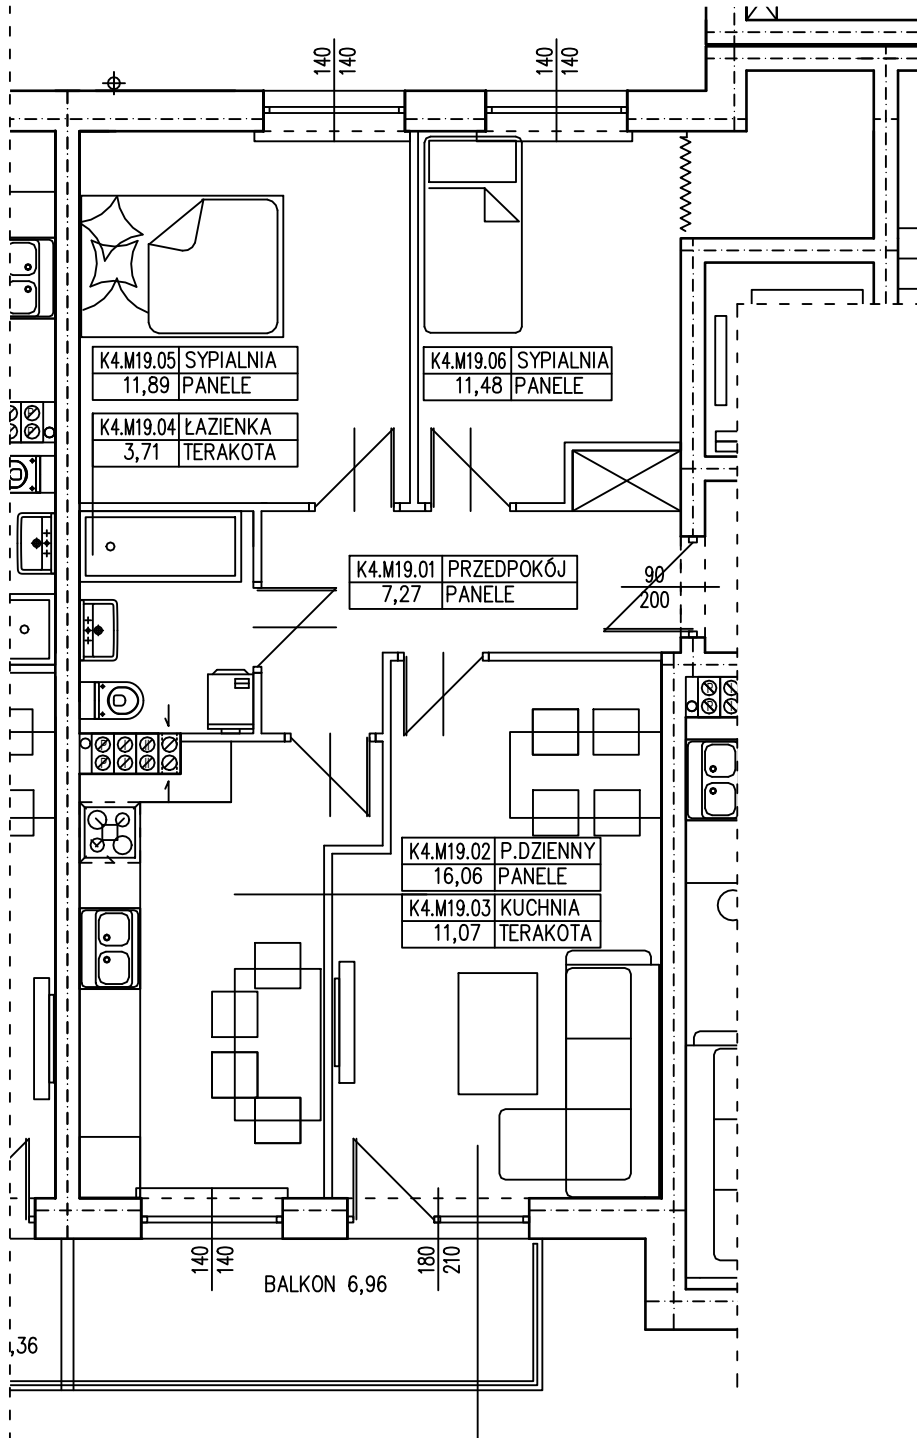

BUDYNEK WIELORODZINNY
SŁUBICE OSIEDLE KOMES
MIESZKANIE K4.M19

K4.M19
61,48

3PK

POWIERZCHNIA UŻYTKOWA 61,48 m²
POWIERZCHNIA BALKONU 6,96 m²