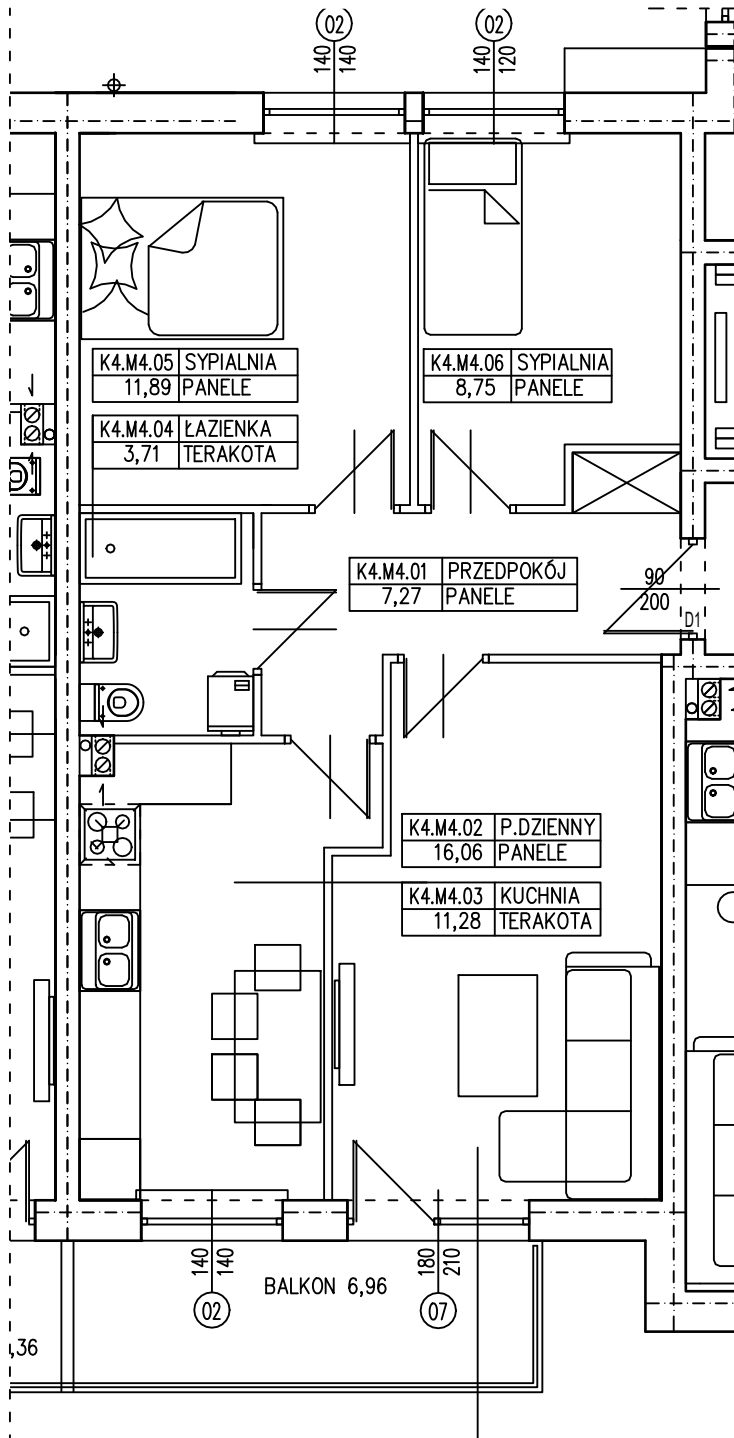

BUDYNEK WIELORODZINNY
 SŁUBICE OSIEDLE KOMES
MIESZKANIE K4.M4

K4.M4
 58,96

3PK

POWIERZCHNIA UŻYTKOWA 58,96 m²
 POWIERZCHNIA BALKONU 6,96 m²