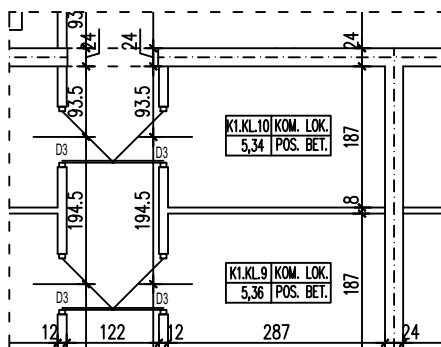

BUDYNEK WIELORODZINNY
SLUBICE UL. WOJSKA POLSKIEGO
KOMÓRKA LOKATORSKA K1.KL.10

POWIERZCHNIA KOMÓRKI LOKATORSKIEJ 5,34 m²