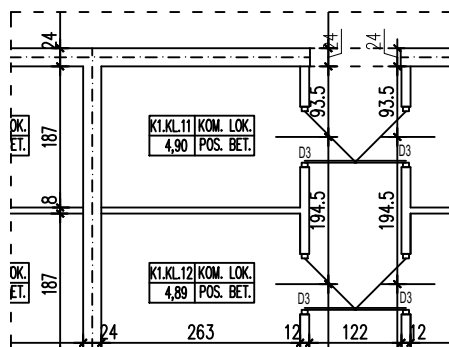

BUDYNEK WIELORODZINNY
SŁUBICE UL. WOJSKA POLSKIEGO
KOMÓRKA LOKATORSKA K1.KL11

POWIERZCHNIA KOMÓRKI LOKATORSKIEJ 4,90 m²