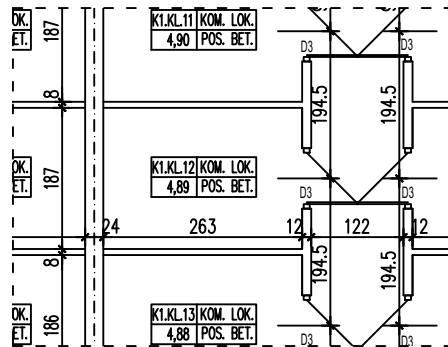

BUDYNEK WIELORODZINNY
SŁUBICE UL. WOJSKA POLSKIEGO
KOMÓRKA LOKATORSKA K1.KL.12

POWIERZCHNIA KOMÓRKI LOKATORSKIEJ 4,89 m²