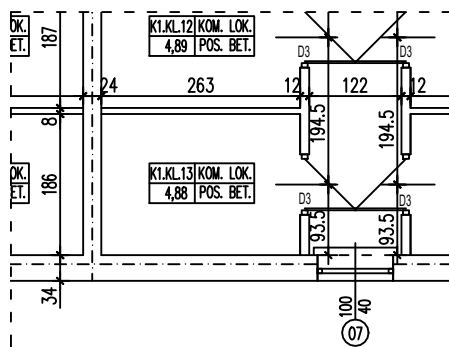

BUDYNEK WIELORODZINNY  
SŁUBICE UL. WOJSKA POLSKIEGO  
KOMÓRKA LOKATORSKA K1.KL.13

POWIERZCHNIA KOMÓRKI LOKATORSKIEJ 4,88 m<sup>2</sup>