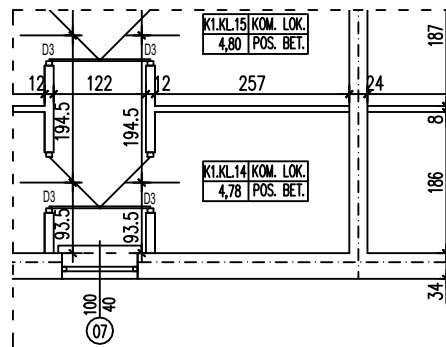

BUDYNEK WIELORODZINNY
SŁUBICE UL. WOJSKA POLSKIEGO
KOMÓRKA LOKATORSKA K1.KL.14

POWIERZCHNIA KOMÓRKI LOKATORSKIEJ 4,78 m²