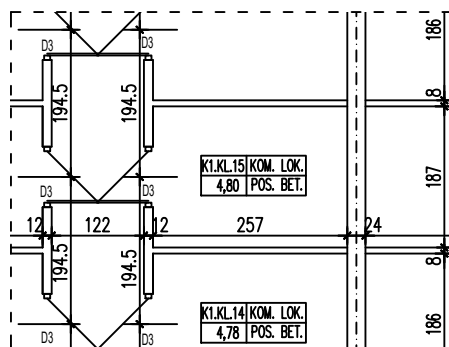

BUDYNEK WIELORODZINNY
SLUBICE UL. WOJSKA POLSKIEGO
KOMÓRKA LOKATORSKA K1.KL15

POWIERZCHNIA KOMÓRKI LOKATORSKIEJ 4,80 m²