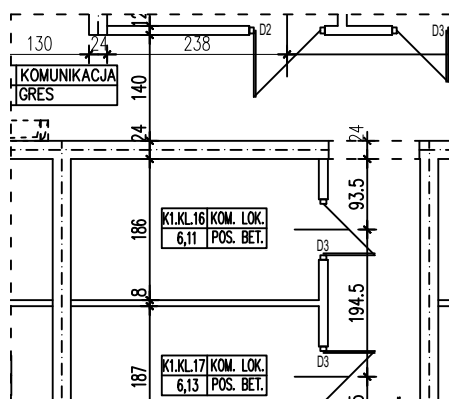

BUDYNEK WIELORODZINNY
SLUBICE UL. WOJSKA POLSKIEGO
KOMÓRKA LOKATORSKA K1.KL.16

POWIERZCHNIA KOMÓRKI LOKATORSKIEJ 6,11 m²