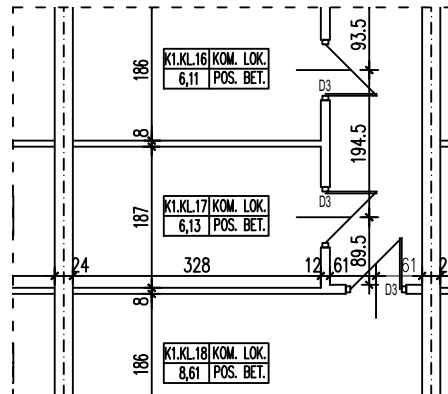

BUDYNEK WIELORODZINNY  
SLUBICE UL. WOJSKA POLSKIEGO  
KOMÓRKA LOKATORSKA K1.KL17

POWIERZCHNIA KOMÓRKI LOKATORSKIEJ 6,13 m<sup>2</sup>