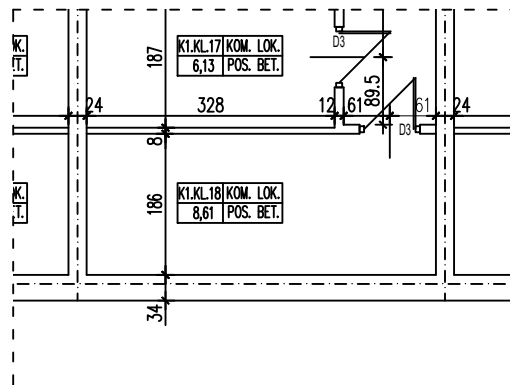

BUDYNEK WIELORODZINNY
SŁUBICE UL. WOJSKA POLSKIEGO
KOMÓRKA LOKATORSKA K1.KL18

POWIERZCHNIA KOMÓRKI LOKATORSKIEJ 8,61 m²