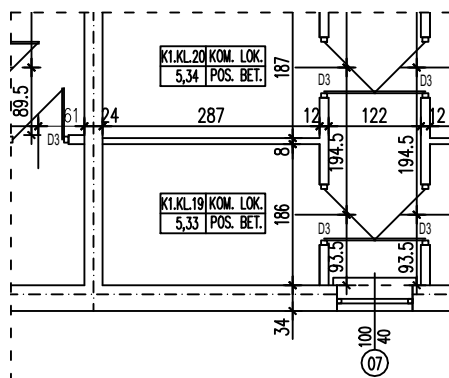

BUDYNEK WIELORODZINNY
SŁUBICE UL. WOJSKA POLSKIEGO
KOMÓRKA LOKATORSKA K1.KL.19

POWIERZCHNIA KOMÓRKI LOKATORSKIEJ 5,33 m²