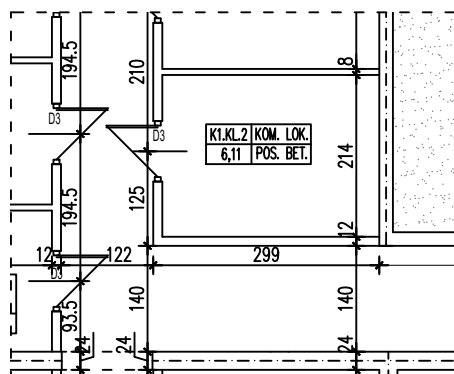

BUDYNEK WIELORODZINNY
SLUBICE UL. WOJSKA POLSKIEGO
KOMÓRKA LOKATORSKA K1.KL2

POWIERZCHNIA KOMÓRKI LOKATORSKIEJ 6,11 m²