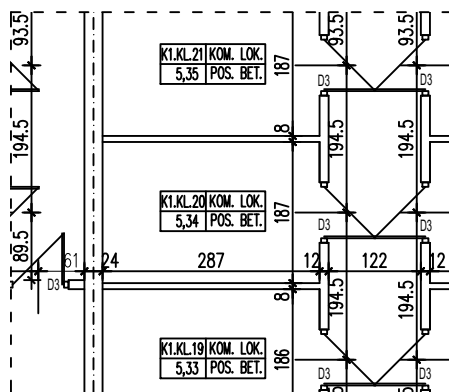

BUDYNEK WIELORODZINNY  
SŁUBICE UL. WOJSKA POLSKIEGO  
KOMÓRKA LOKATORSKA K1.KL.20

POWIERZCHNIA KOMÓRKI LOKATORSKIEJ 5,34 m<sup>2</sup>