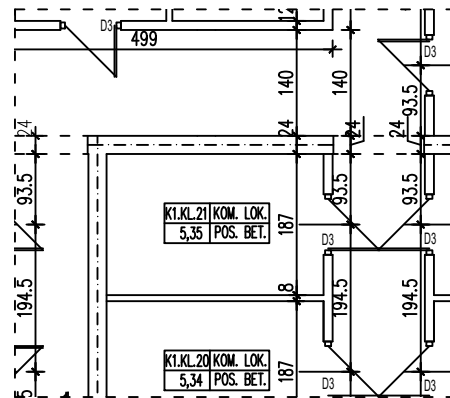

BUDYNEK WIELORODZINNY  
SŁUBICE UL. WOJSKA POLSKIEGO  
KOMÓRKA LOKATORSKA K1.KL21

POWIERZCHNIA KOMÓRKI LOKATORSKIEJ 5,35 m<sup>2</sup>