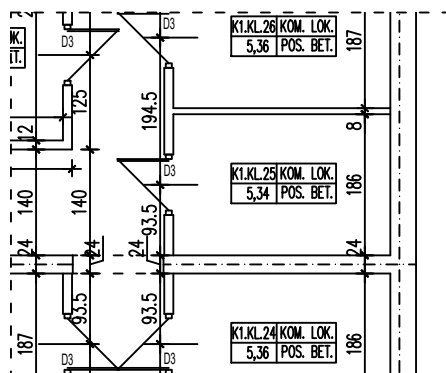

BUDYNEK WIELORODZINNY
SLUBICE UL. WOJSKA POLSKIEGO
KOMÓRKA LOKATORSKA K1.KL.25

POWIERZCHNIA KOMÓRKI LOKATORSKIEJ 5,34 m²