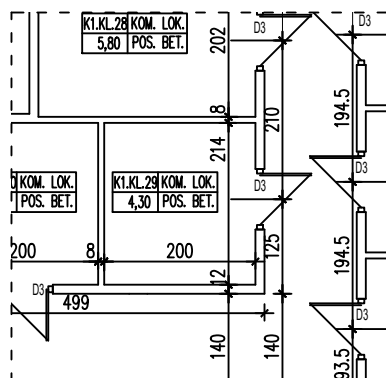

BUDYNEK WIELORODZINNY
SŁUBICE UL. WOJSKA POLSKIEGO
KOMÓRKA LOKATORSKA K1.KL.29

POWIERZCHNIA KOMÓRKI LOKATORSKIEJ 4,30 m²