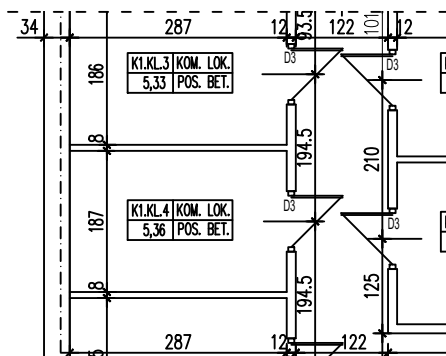

BUDYNEK WIELORODZINNY
SLUBICE UL. WOJSKA POLSKIEGO
KOMÓRKA LOKATORSKA K1.KL4

POWIERZCHNIA KOMÓRKI LOKATORSKIEJ 5,36 m²