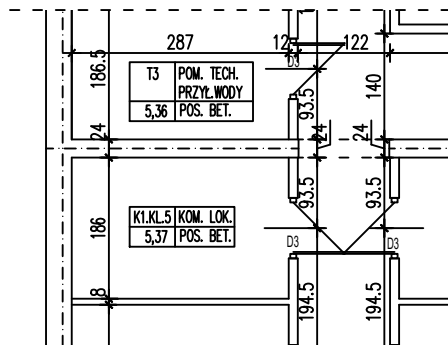

BUDYNEK WIELORODZINNY
SLUBICE UL. WOJSKA POLSKIEGO
KOMÓRKA LOKATORSKA K1.KL5

POWIERZCHNIA KOMÓRKI LOKATORSKIEJ 5,37 m²