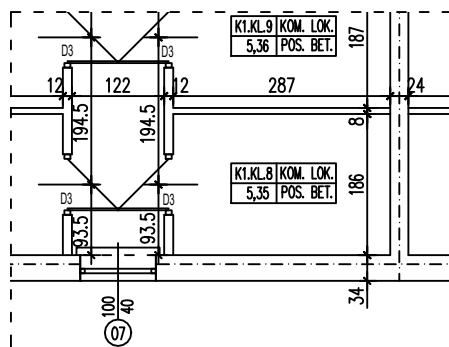

BUDYNEK WIELORODZINNY
SLUBICE UL. WOJSKA POLSKIEGO
KOMÓRKA LOKATORSKA K1.KL8

POWIERZCHNIA KOMÓRKI LOKATORSKIEJ 5,35 m²