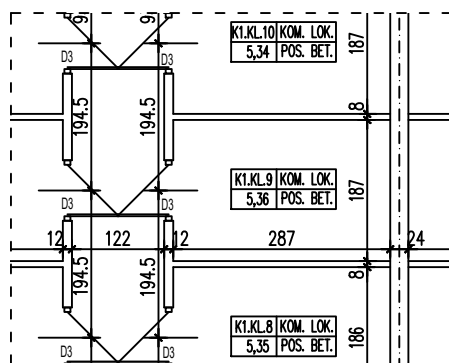

BUDYNEK WIELORODZINNY  
SŁUBICE UL. WOJSKA POLSKIEGO  
KOMÓRKA LOKATORSKA K1.KL9

POWIERZCHNIA KOMÓRKI LOKATORSKIEJ 5,36 m<sup>2</sup>