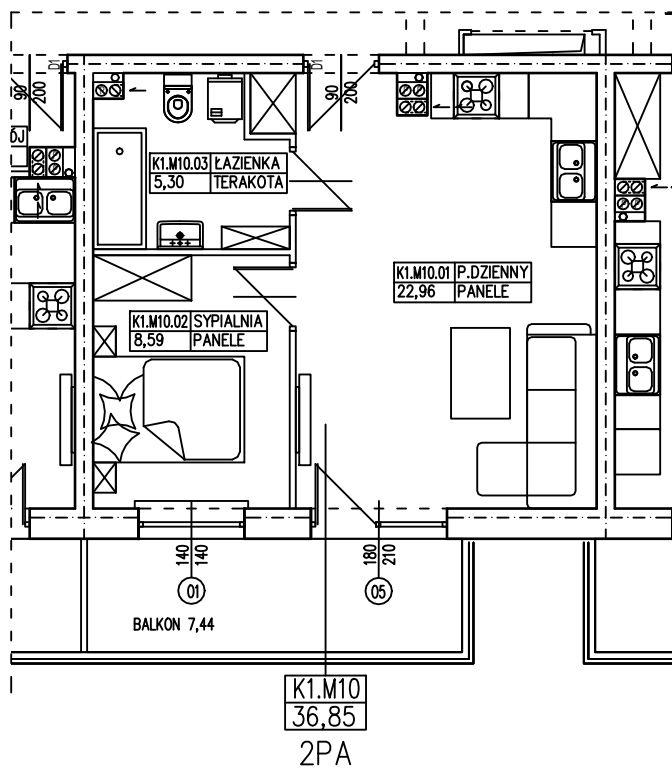

BUDYNEK WIELORODZINNY
SLUBICE UL. WOJSKA POLSKIEGO
MIESZKANIE K1.M10

POWIERZCHNIA UŻYTKOWA 36,85 m²
POWIERZCHNIA BALKONU 7,44 m²