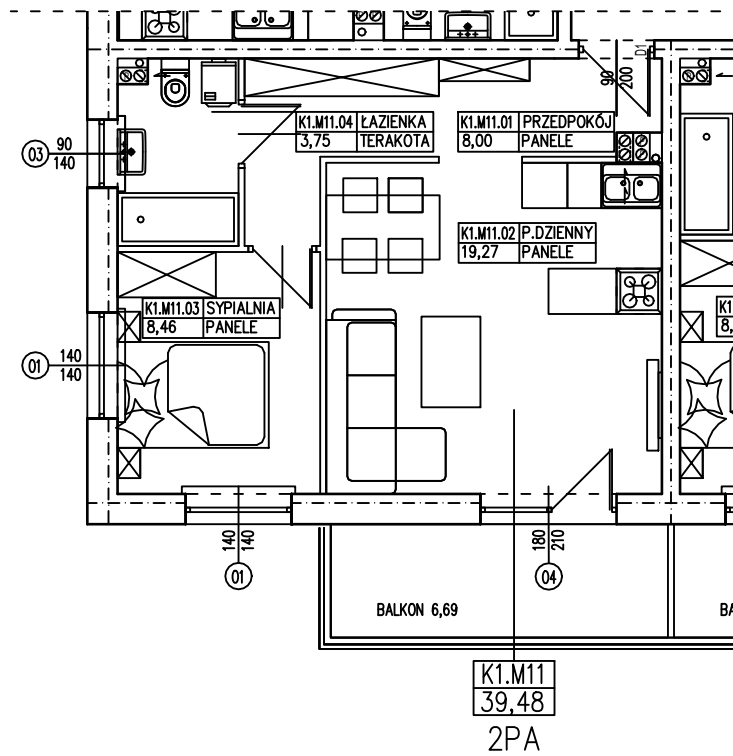

BUDYNEK WIELORODZINNY  
SŁUBICE UL. WOJSKA POLSKIEGO  
**MIESZKANIE K1.M11**

POWIERZCHNIA UŻYTKOWA 39,48 m<sup>2</sup>  
POWIERZCHNIA BALKONU 6,69 m<sup>2</sup>