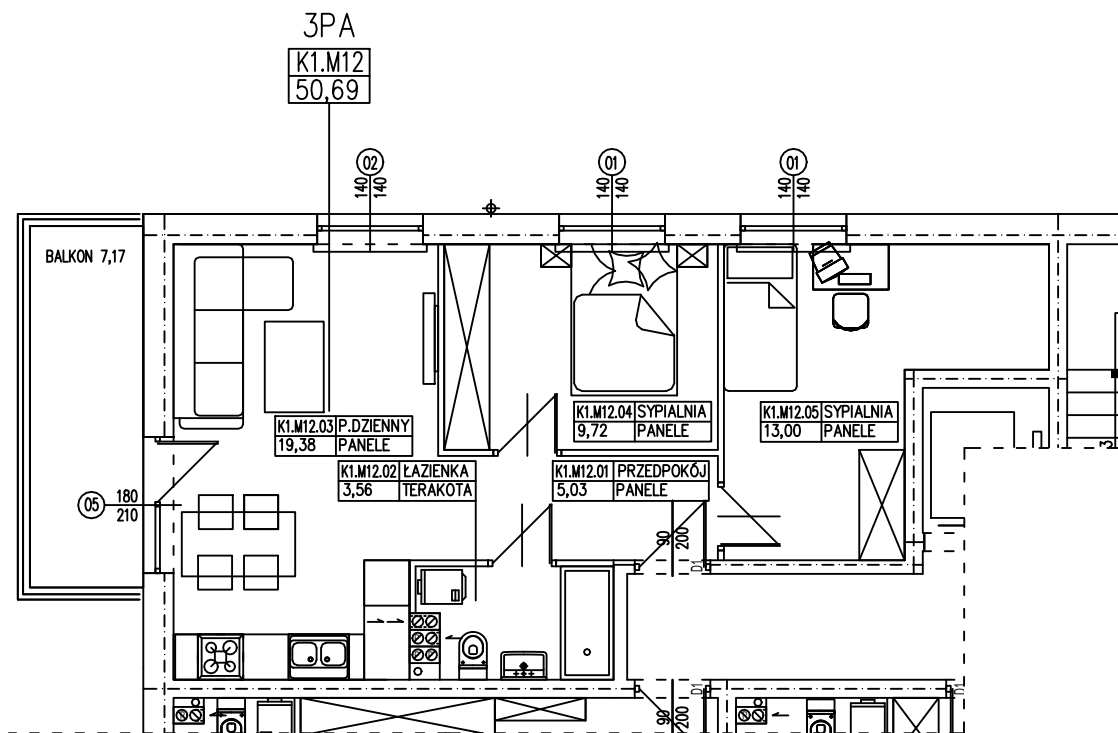

BUDYNEK WIELORODZINNY
SŁUBICE UL. WOJSKA POLSKIEGO
MIESZKANIE K1.M12

POWIERZCHNIA UŻYTKOWA 50,69 m²
POWIERZCHNIA BALKONU 7,17 m²