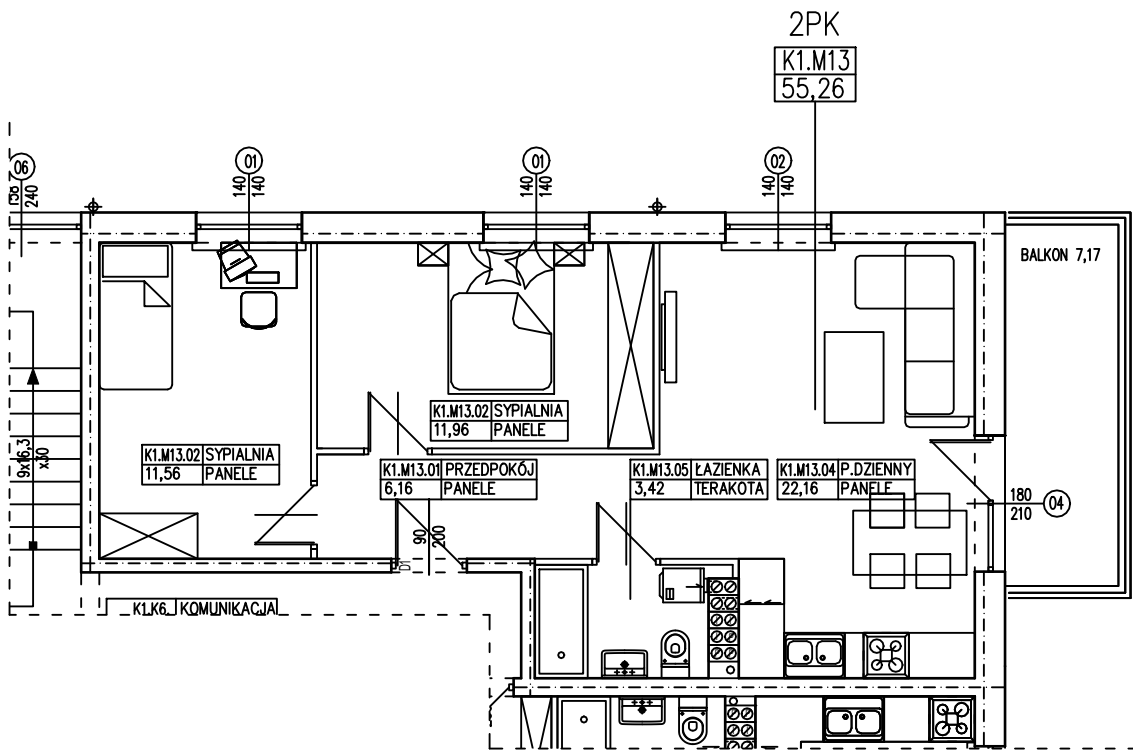

BUDYNEK WIELORODZINNY
SŁUBICE UL. WOJSKA POLSKIEGO
MIESZKANIE K1.M13

POWIERZCHNIA UŻYTKOWA 55,26 m²
POWIERZCHNIA BALKONU 7,17 m²