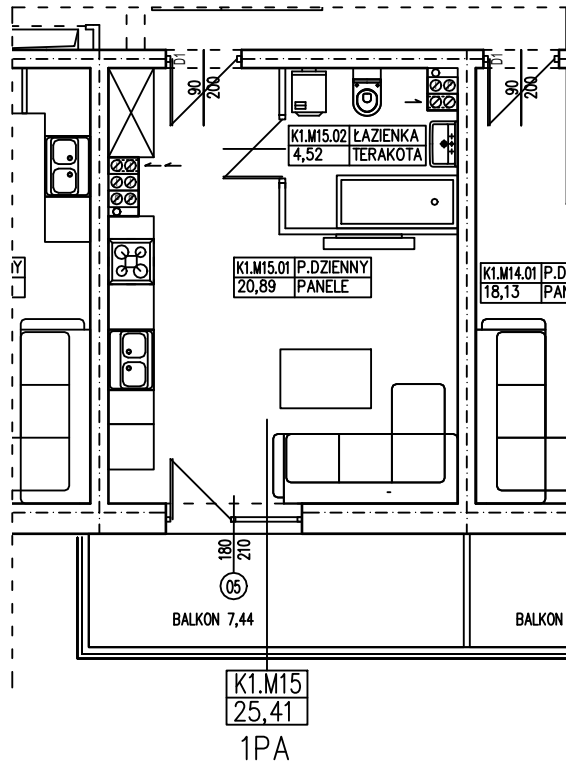

BUDYNEK WIELORODZINNY
SŁUBICE UL. WOJSKA POLSKIEGO
MIESZKANIE K1.M15

POWIERZCHNIA UŻYTKOWA 25,41 m²
POWIERZCHNIA BALKONU 7,44 m²