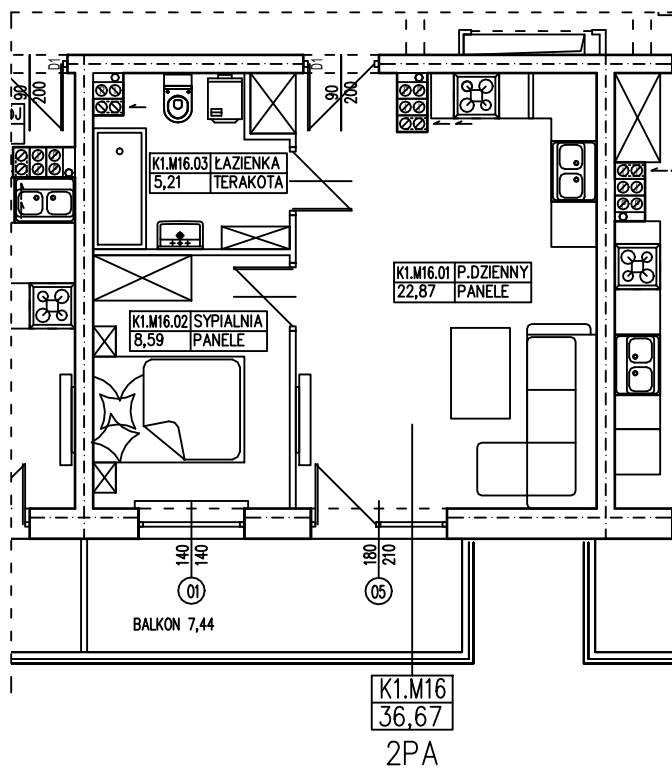

BUDYNEK WIELORODZINNY
SŁUBICE UL. WOJSKA POLSKIEGO
MIESZKANIE K1.M16

POWIERZCHNIA UŻYTKOWA 36,67 m²
POWIERZCHNIA BALKONU 7,44 m²