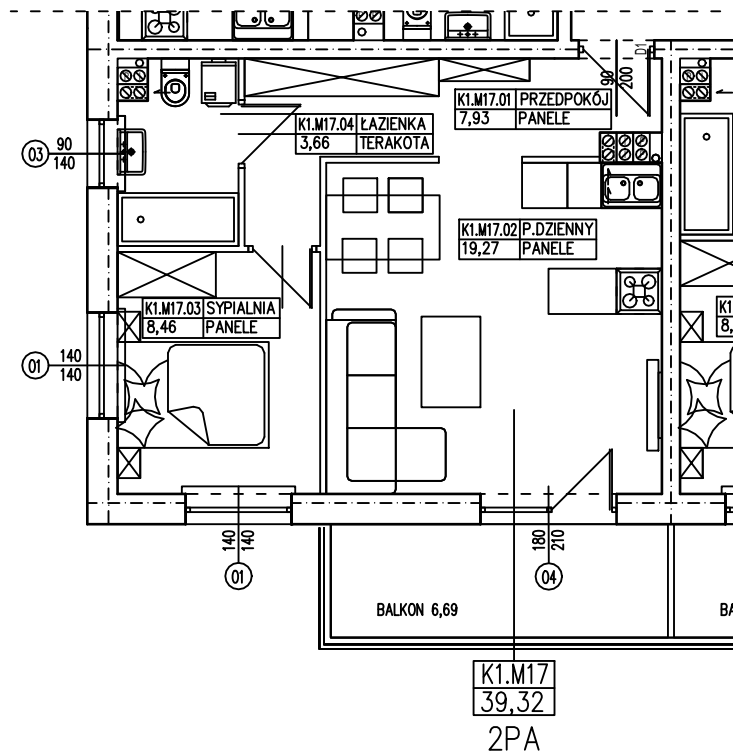

BUDYNEK WIELORODZINNY
SŁUBICE UL. WOJSKA POLSKIEGO
MIESZKANIE K1.M17

POWIERZCHNIA UŻYTKOWA 39,32 m²
POWIERZCHNIA BALKONU 6,69 m²