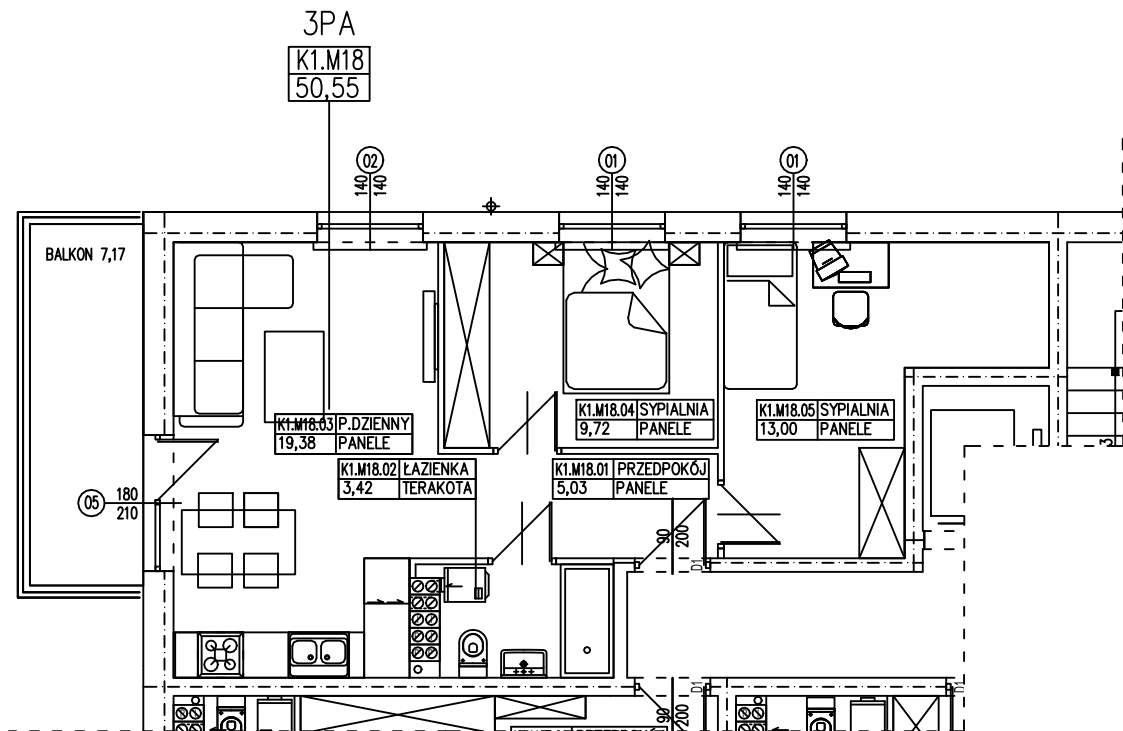

BUDYNEK WIELORODZINNY  
SŁUBICE UL. WOJSKA POLSKIEGO  
**MIESZKANIE K1.M18**

POWIERZCHNIA UŻYTKOWA 50,55 m<sup>2</sup>  
POWIERZCHNIA BALKONU 7,17 m<sup>2</sup>