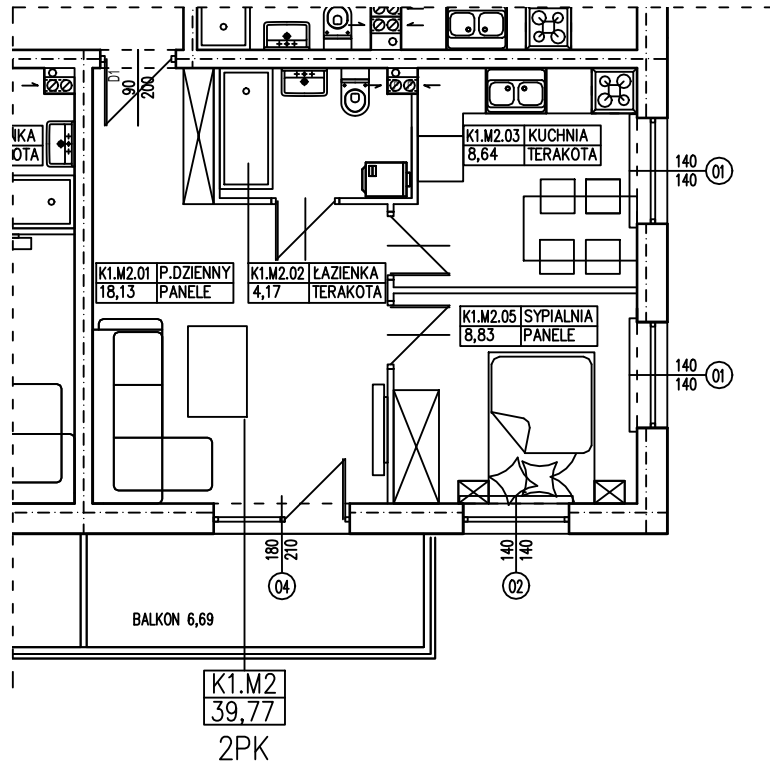

BUDYNEK WIELORODZINNY  
 ŚLUBICE UL. WOJSKA POLSKIEGO  
**MIESZKANIE K1.M2**

POWIERZCHNIA UŻYTKOWA 39,77 m<sup>2</sup>  
 POWIERZCHNIA BALKONU 6,69 m<sup>2</sup>