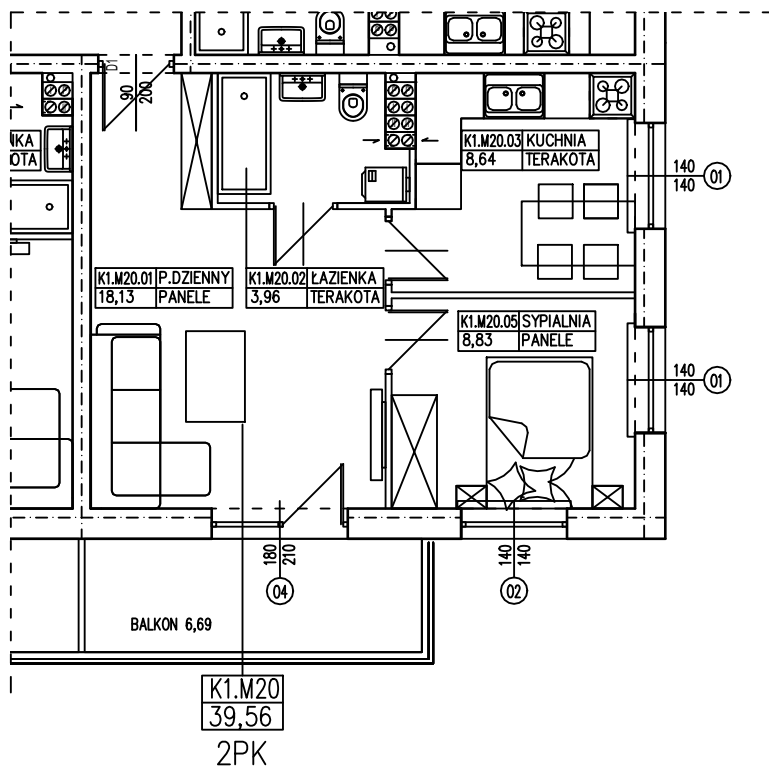

BUDYNEK WIELORODZINNY
ŚLUBICE UL. WOJSKA POLSKIEGO
MIESZKANIE K1.M20

POWIERZCHNIA UŻYTKOWA 39,56 m²
POWIERZCHNIA BALKONU 6,69 m²