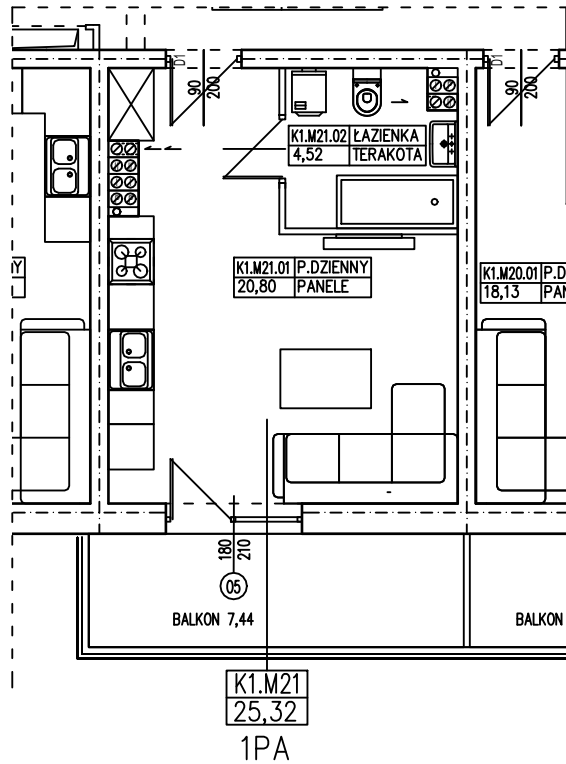

BUDYNEK WIELORODZINNY  
SŁUBICE UL. WOJSKA POLSKIEGO  
**MIESZKANIE K1.M21**

POWIERZCHNIA UŻYTKOWA 25,32 m<sup>2</sup>  
POWIERZCHNIA BALKONU 7,44 m<sup>2</sup>