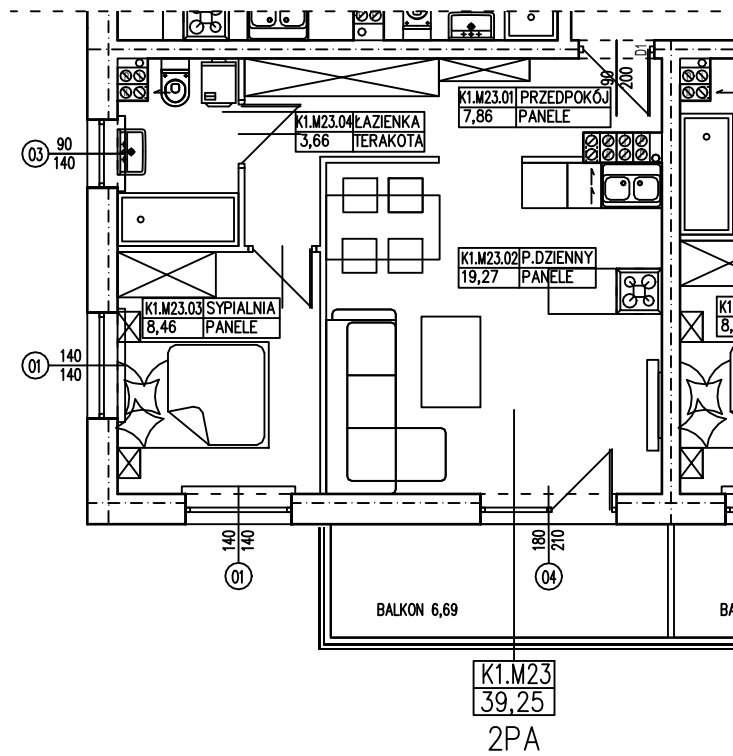

BUDYNEK WIELORODZINNY
SŁUBICE UL. WOJSKA POLSKIEGO
MIESZKANIE K1.M23

POWIERZCHNIA UŻYTKOWA 39,25 m²
POWIERZCHNIA BALKONU 6,69 m²