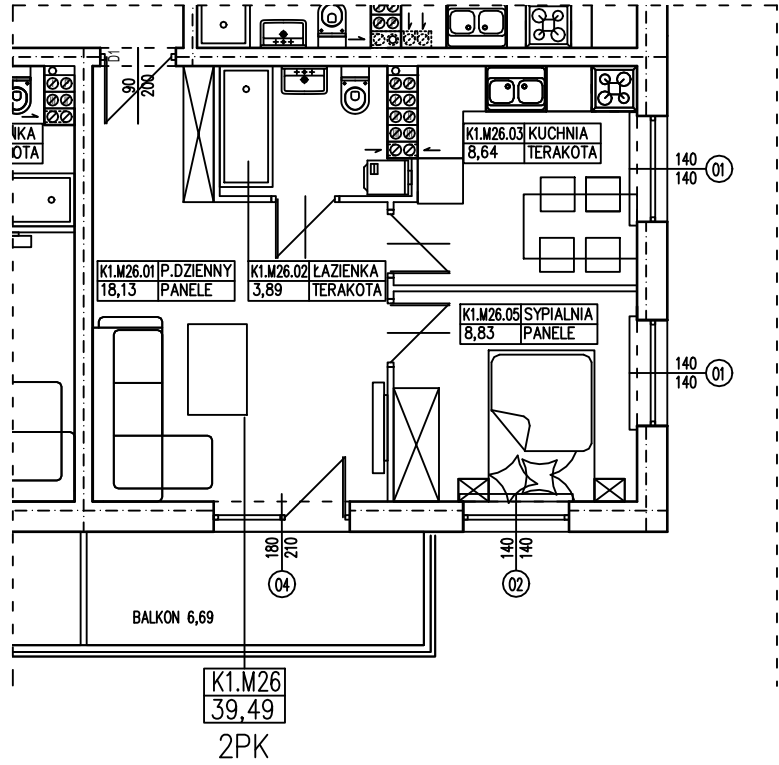

BUDYNEK WIELORODZINNY
SŁUBICE UL. WOJSKA POLSKIEGO
MIESZKANIE K1.M26

POWIERZCHNIA UŻYTKOWA 39,49 m²
POWIERZCHNIA BALKONU 6,69 m²