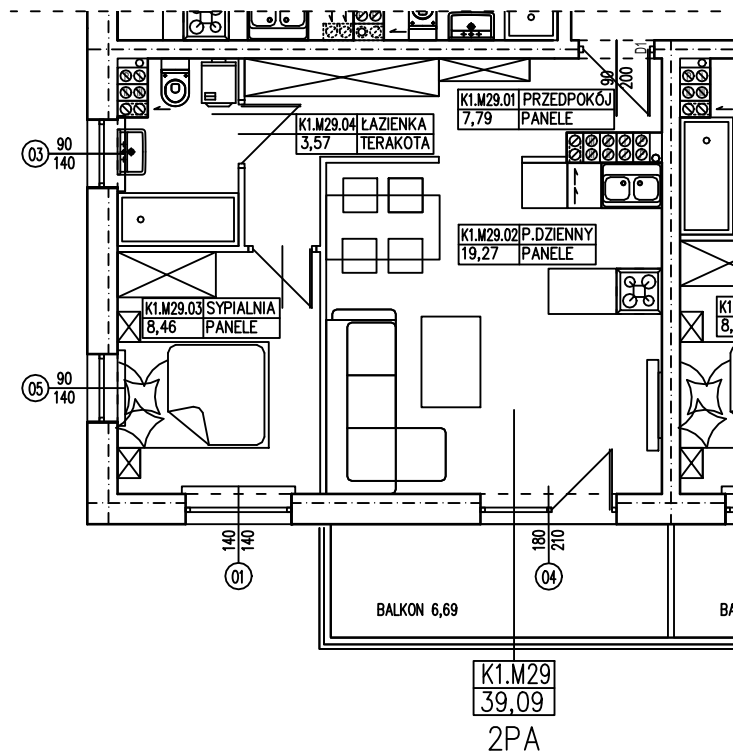

BUDYNEK WIELORODZINNY  
SŁUBICE UL. WOJSKA POLSKIEGO  
**MIESZKANIE K1.M29**

POWIERZCHNIA UŻYTKOWA 39,09 m<sup>2</sup>  
POWIERZCHNIA BALKONU 6,69 m<sup>2</sup>