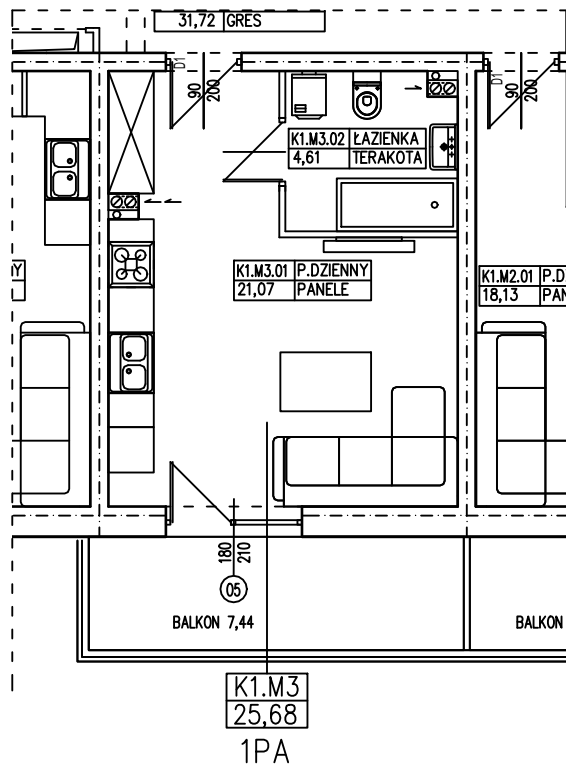

BUDYNEK WIELORODZINNY  
 ŚLUBICE UL. WOJSKA POLSKIEGO  
**MIESZKANIE K1.M3**

POWIERZCHNIA UŻYTKOWA 25,68 m<sup>2</sup>  
 POWIERZCHNIA BALKONU 7,44 m<sup>2</sup>