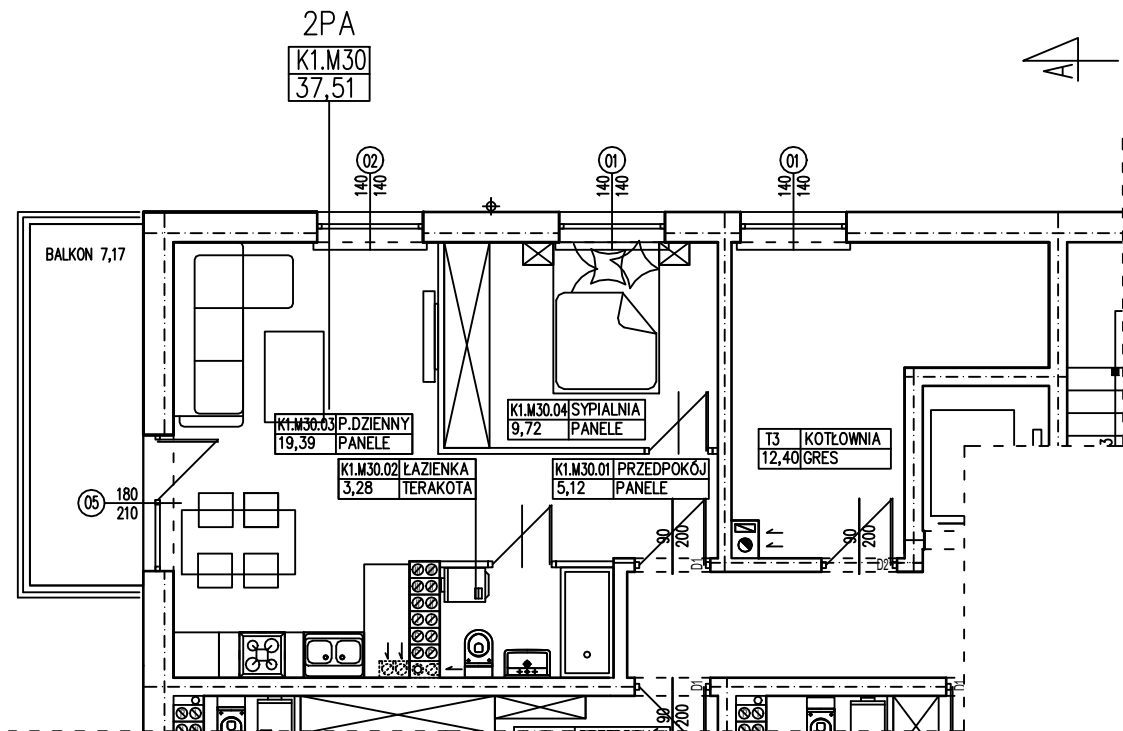

BUDYNEK WIELORODZINNY
SŁUBICE UL. WOJSKA POLSKIEGO
MIESZKANIE K1.M30

POWIERZCHNIA UŻYTKOWA 37,51 m²
POWIERZCHNIA BALKONU 7,17 m²