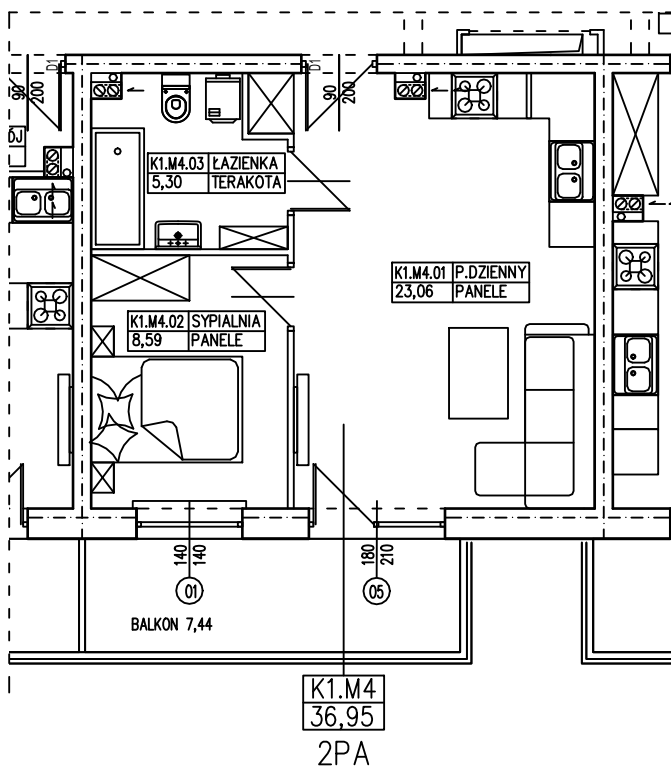

BUDYNEK WIELORODZINNY
SŁUBICE UL. WOJSKA POLSKIEGO
MIESZKANIE K1.M4

POWIERZCHNIA UŻYTKOWA 36,95 m²
POWIERZCHNIA BALKONU 7,44 m²