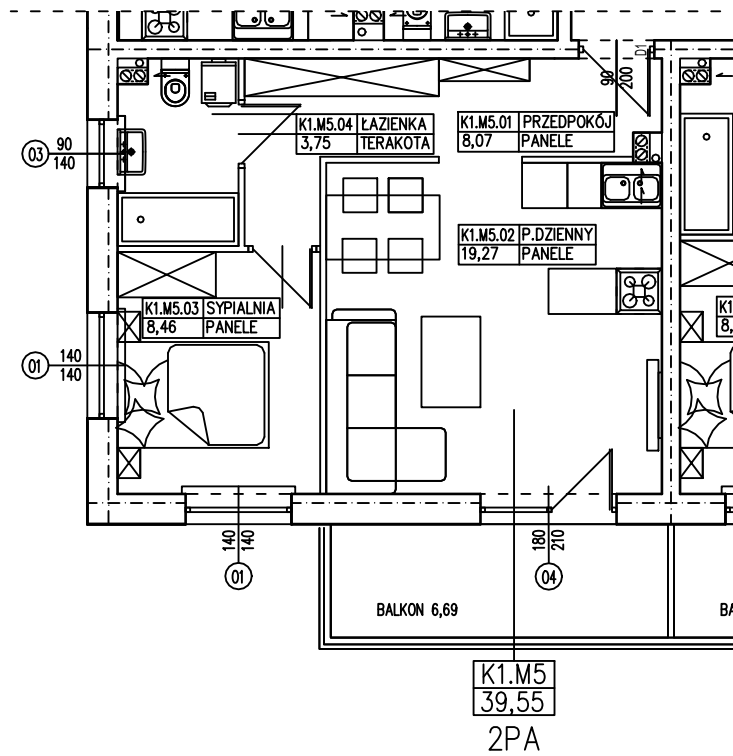

BUDYNEK WIELORODZINNY  
SŁUBICE UL. WOJSKA POLSKIEGO  
**MIESZKANIE K1.M5**

POWIERZCHNIA UŻYTKOWA 39,55 m<sup>2</sup>  
POWIERZCHNIA BALKONU 6,69 m<sup>2</sup>