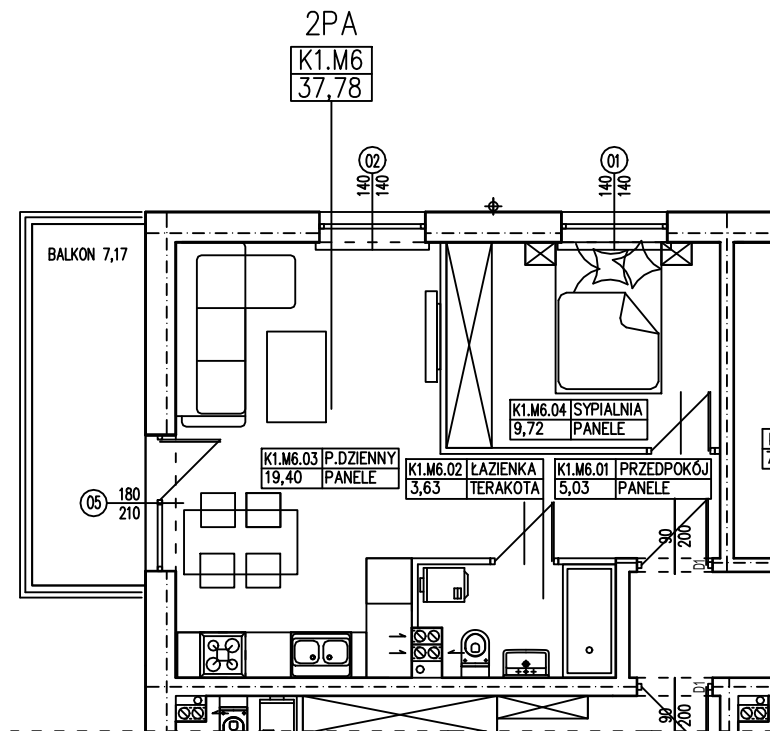

BUDYNEK WIELORODZINNY
 ŚLUBICE UL. WOJSKA POLSKIEGO
MIESZKANIE K1.M6

POWIERZCHNIA UŻYTKOWA 37,78 m²
 POWIERZCHNIA BALKONU 7,17 m²