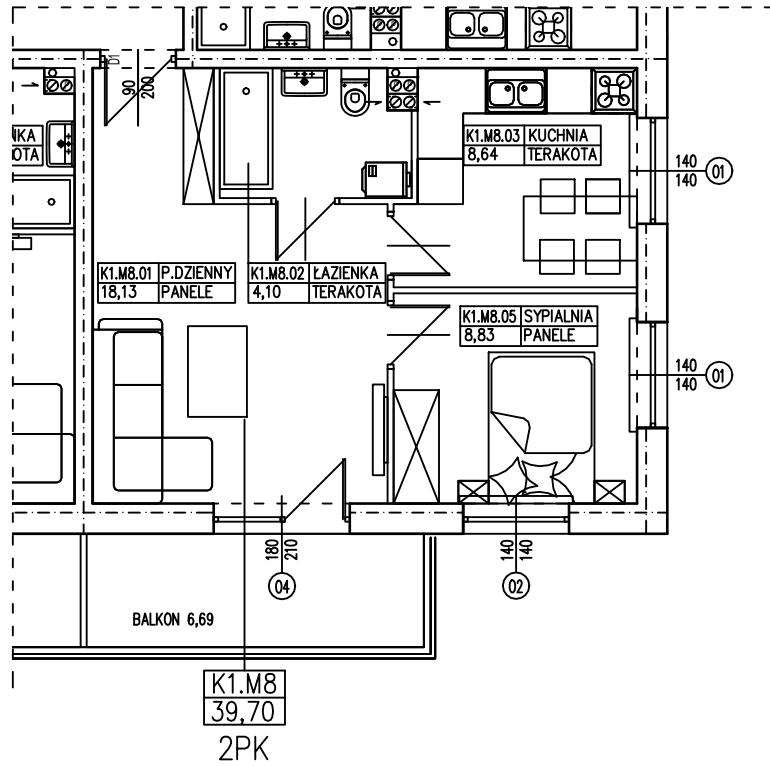

BUDYNEK WIELORODZINNY
SŁUBICE UL. WOJSKA POLSKIEGO
MIESZKANIE K1.M8

POWIERZCHNIA UŻYTKOWA 39,70 m²
POWIERZCHNIA BALKONU 6,69 m²