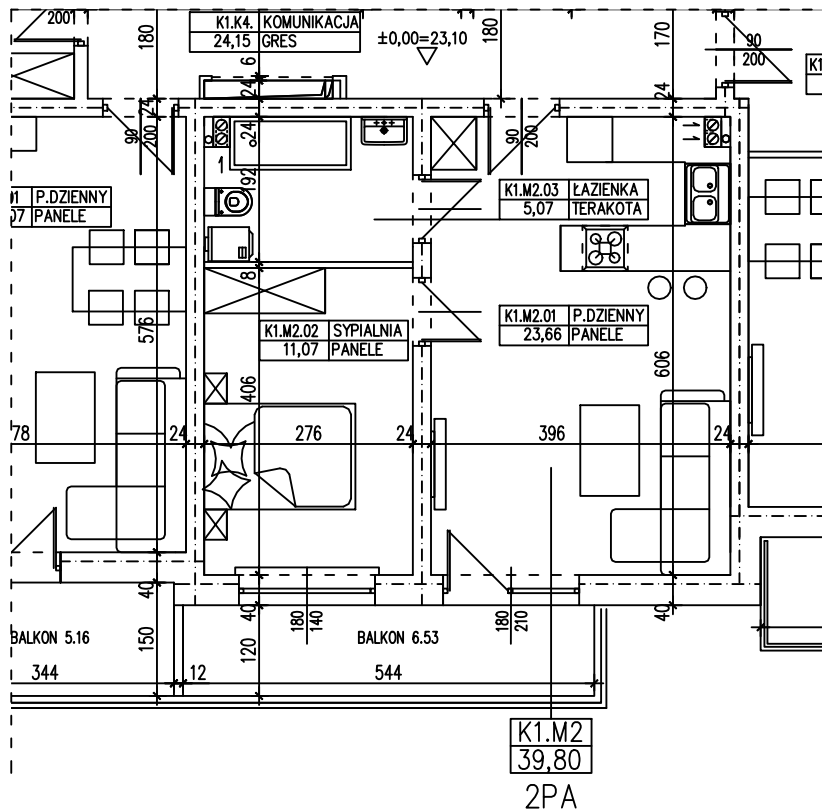

BUDYNEK WIELORODZINNY  
 SŁUBICE OSIEDLE KOMES  
**MIESZKANIE K1.M2**

POWIERZCHNIA UŻYTKOWA 39,80 m<sup>2</sup>  
 POWIERZCHNIA BALKONU 6,53 m<sup>2</sup>