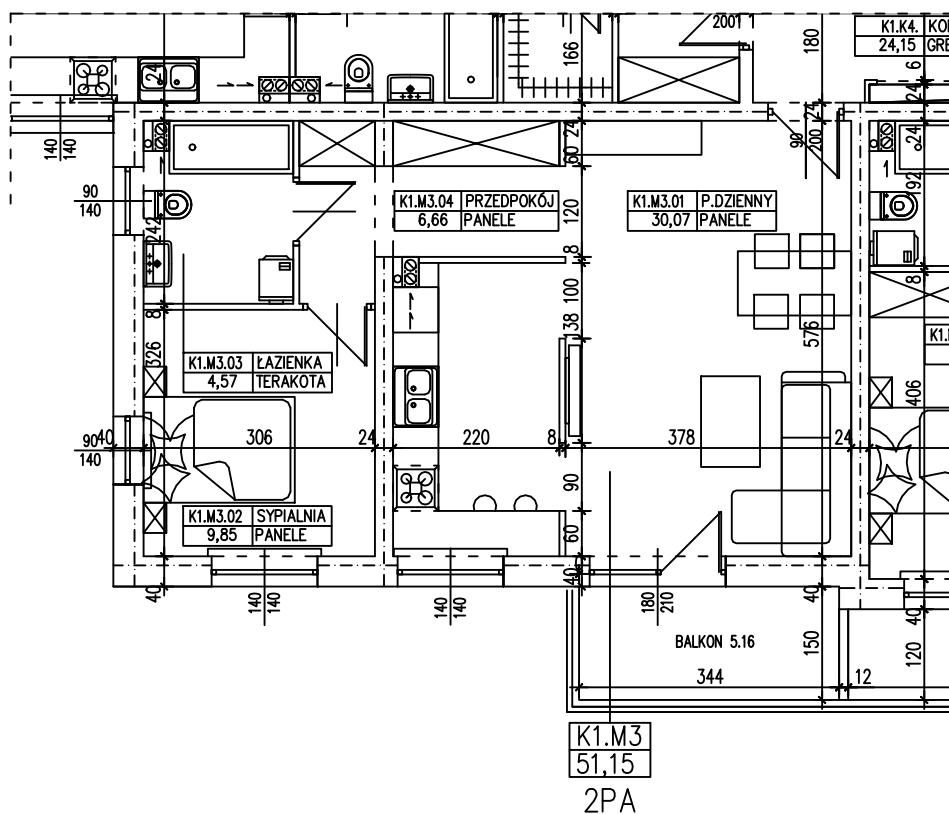

BUDYNEK WIELORODZINNY
 SŁUBICE OSIEDLE KOMES
MIESZKANIE K1.M3

POWIERZCHNIA UŻYTKOWA 51,15 m²
 POWIERZCHNIA BALKONU 5,16 m²